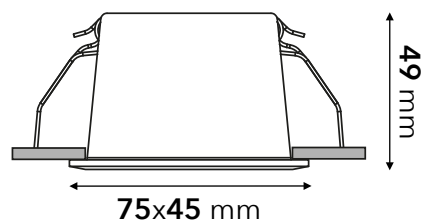

SCENA 4W

Dimensioni

75x45x49mm (foro: 68x37mm)

Potenza apparecchio

4W

Sorgente LED

LED COB ad alte prestazioni

Flusso luminoso apparecchio

Ottiche

15°, 30° o 45°

Materiali e finitura

Corpo in alluminio e ottica arretrata in PMMA

Finitura

Cornice di colore bianco e corpo di colore grigio ferro

Grado di protezione

IP20

Descrizione

Downlight fisso in alluminio verniciato a polveri epossidiche con ottica in PMMA arretrata. Potenza assorbita 4W. Sorgente LED di tipo COB ad alte prestazioni. Luce bianca calda 3000K o neutra 4000K e resa cromatica Ra>80 o Ra>90. Il design essenziale e ultra compatto consente una rapida e facile installazione anche in presenza di incassi poco profondi ed assicura una eccellente gestione termica, massimizzando le elevate prestazioni luminose. Alimentatore esterno 100-240V/AC (50-60Hz). Alimentatori dimmerabili TRIAC e 1-10V su richiesta.