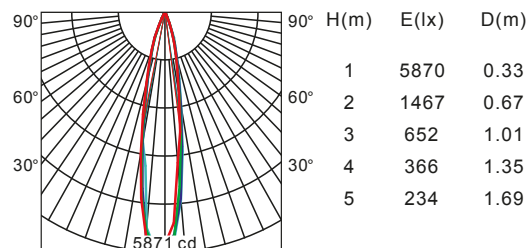

3000K, 15° Ra>90