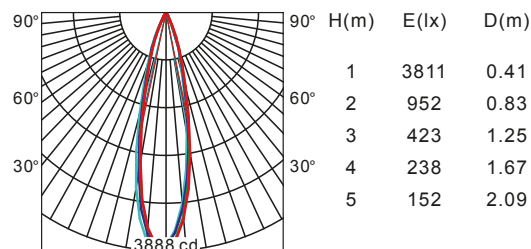

3000K, 30° Ra>90