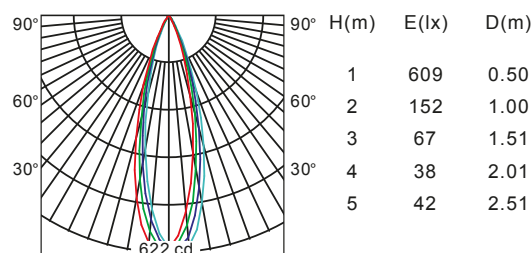

3000K, 30° Ra>90