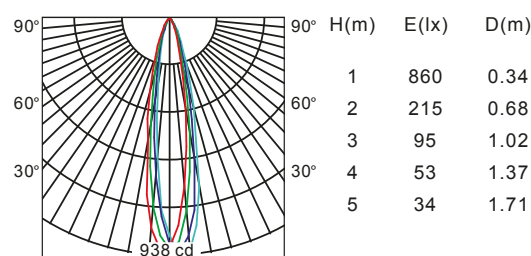

3000K, 15° Ra>90