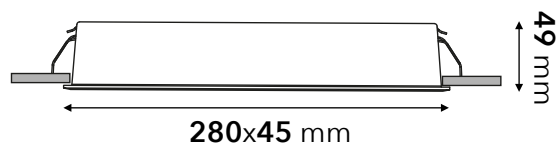

SCENA 20W

Dimensioni

280x45x49mm (foro: 273x37mm)

Potenza apparecchio

20W

Sorgente LED

LED COB ad alte prestazioni

Flusso luminoso apparecchio

Ottiche

15°, 30° o 45°

Materiali e finitura

Corpo in alluminio e ottiche arretrate in PMMA

Finitura

Cornice di colore bianco e corpo di colore grigio ferro

Grado di protezione

IP20

Descrizione

Downlight fisso in alluminio verniciato a polveri epossidiche con ottiche in PMMA arretrate. Potenza assorbita 20W. Sorgente LED di tipo COB ad alte prestazioni. Luce bianca calda 3000K o neutra 4000K e resa cromatica Ra>80 o Ra>90. Il design essenziale e ultra compatto consente una rapida e facile installazione anche in presenza di incassi poco profondi ed assicura una eccellente gestione termica, massimizzando le elevate prestazioni luminose. Alimentatore esterno 100-240V/AC (50-60Hz). Alimentatori dimmerabili TRIAC e 1-10V su richiesta.