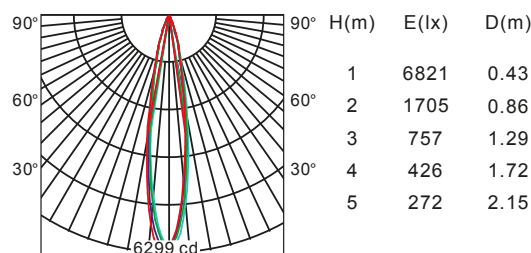

3000K, 15° Ra>90