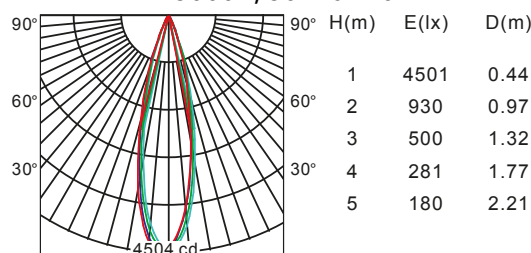

3000K, 30° Ra>90