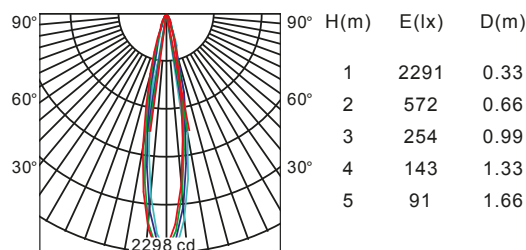

3000K, 15° Ra>90