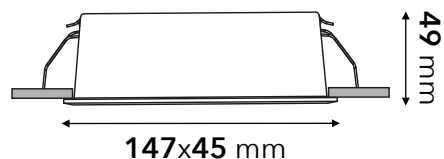

SCENA 10W

Dimensioni

147x45x49mm (foro: 140x37mm)

Potenza apparecchio

10W

Sorgente LED

LED COB ad alte prestazioni

Flusso luminoso apparecchio