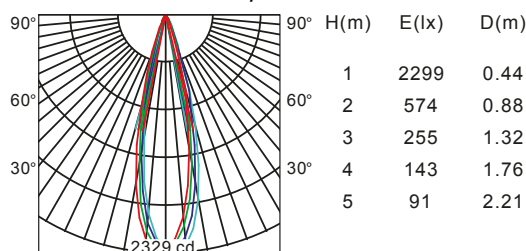

3000K, 30° Ra>90