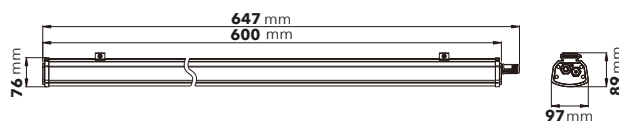

ESSENTIAL 40

Dimensioni

647x97x89mm

Sorgente LED

LED SMD ad alte prestazioni

Flusso luminoso apparecchio

6.000 lumen

Indice di resa cromatica

Alluminio verniciato a polveri epossidiche (finitura colore bianco RAL 9003)

Descrizione

Armatura industriale con corpo in alluminio anodizzato e diffusore in policarbonato antiriflesso ad alta trasmissione luminosa. Potenza assorbita 40W. Sorgente LED di tipo SMD ad alte prestazioni. Luce bianca neutra 4000K e resa cromatica Ra>80. Il prodotto è configurabile a richiesta (opzionale) con alimentatore dimmerabile DALI o 1-10V, modulo emergenza e modulo per controlli intelligenti. Alimentatore integrato 200-240V/AC (50-60Hz) classe I, protetto contro le sovratensione fino a 1kV linea-linea e 2kV linea-terra.