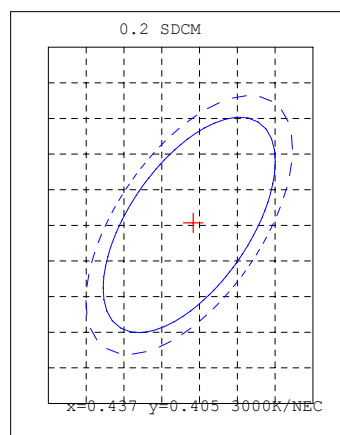

# GU10 DIAMOND 5W

Dati fotometrici e valori di illuminamento / Photometric data and illuminance data

Classe di efficienza energetica / Energy efficiency label