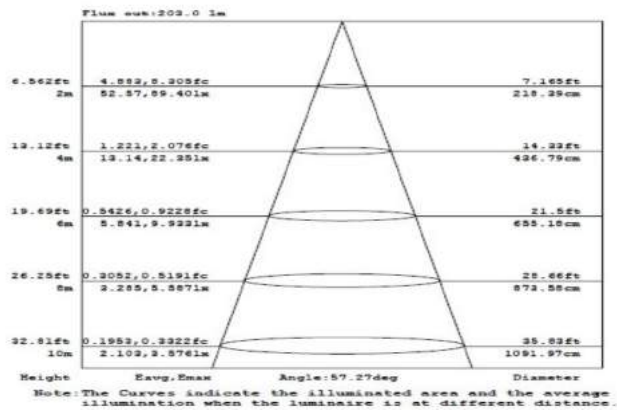

# GU10 DIAMOND 5W

Dati fotometrici e valori di illuminamento / Photometric data and illuminance data

Classe di efficienza energetica / Energy efficiency label