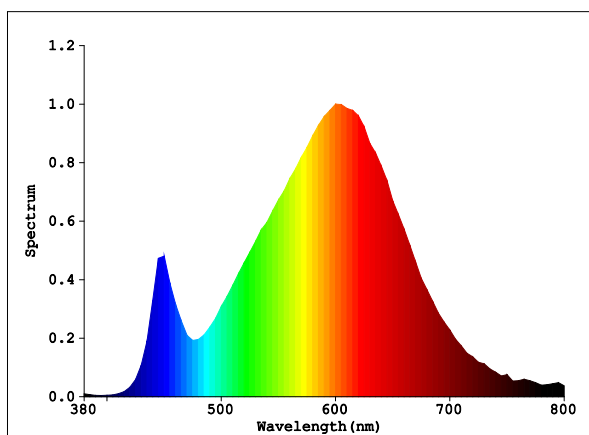

Spot LED:

GU10 DIAMOND 5W

Dati fotometrici e valori di illuminamento / Photometric data and illuminance data