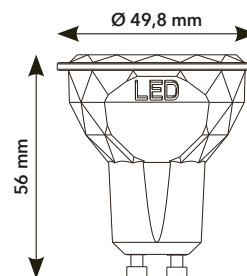

Umidità / Humidity

RH15% ~ 50%