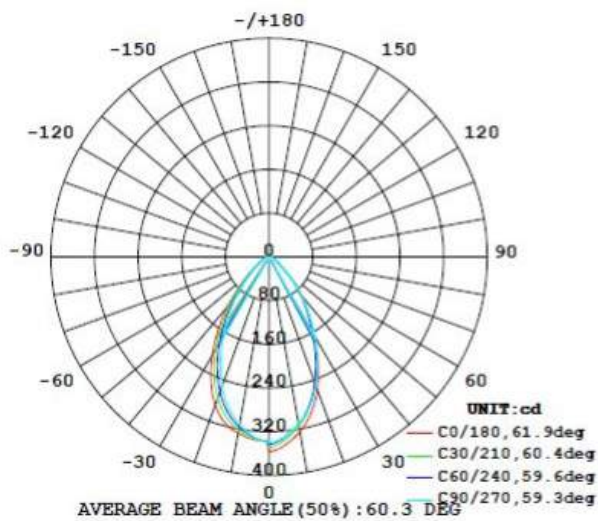

### Temperatura / Temperature

-10°C ~ 40°C

# GU10 DIAMOND 5W

Dati fotometrici e valori di illuminamento / Photometric data and illuminance data

Classe di efficienza energetica / Energy efficiency label